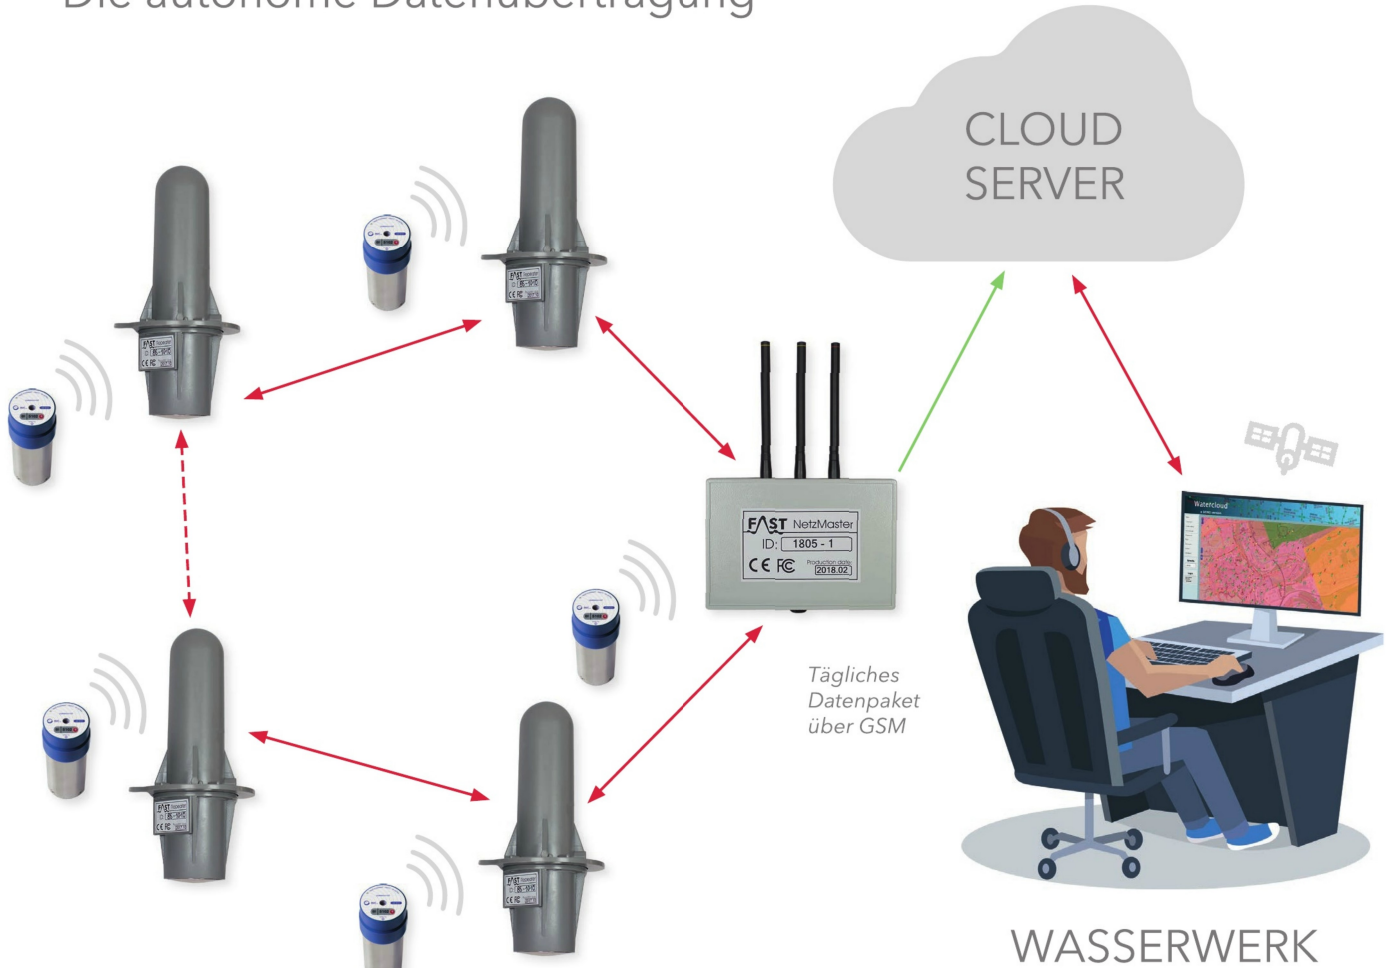

# WATERNET

Die autonome Datenübertragung

JETZT AUCH ECHTZEIT-LECKORTUNG MÖGLICH!

ÜBERTRÄGT MESSDATEN AUTONOM AUF DIE WATERCLOUD

WENIG AUFWAND NACH EINMALIGEM INSTALLIEREN / EINRICHTEN

LANGE STANDZEITEN DURCH GERINGEN STROMVERBRAUCH DER GERÄTE

GROSSE NETZWERKE MIT NUR EINEM NETZWERKMASTER (GSM) MÖGLICH

**FAST**  
GROUPE CLAIRE

SMART SOLUTIONS

## ANWENDUNG

- Installation von Geräuschloggern an Schiebern, Hydranten oder Hausanschlüssen
- Installation von Repeitereinheiten in der Nähe der Logger, z.B. an Laternen, Straßenschildern etc.
- Netzwerkmaster zentral im Netzwerk anbringen
- Einrichten des Routings und Cloud-Test des Netzwerkes mit Servicemaster und App