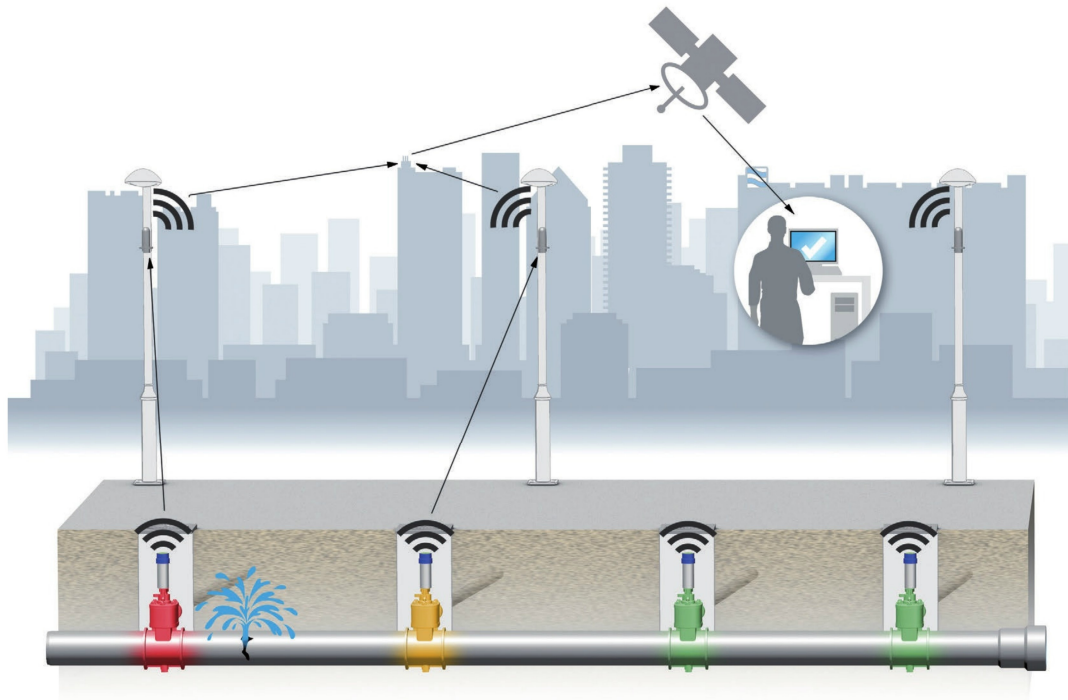

# WATERNET

Die autonome Datenübertragung

JETZT AUCH ECHTZEIT-LECKORTUNG MÖGLICH!

ÜBERTRÄGT MESSDATEN AUTONOM AUF DIE WATERCLOUD

WENIG AUFWAND NACH EINMALIGEM INSTALLIEREN / EINRICHTEN

LANGE STANDZEITEN DURCH GERINGEN STROMVERBRAUCH DER GERÄTE

GROSSE NETZWERKE MIT NUR EINEM NETZWERKMASTER (GSM) MÖGLICH

**FAST**  
GROUPE CLAIRE

SMART SOLUTIONS

## ANWENDUNG

- Installation von Geräuschloggern an Schiebern, Hydranten oder Hausanschlüssen
- Installation von Repeitereinheiten in der Nähe der Logger, z.B. an Laternen, Straßenschildern etc.
- Netzwerkmaster zentral im Netzwerk anbringen
- Einrichten des Routings und Cloud-Test des Netzwerkes mit Servicemaster und App