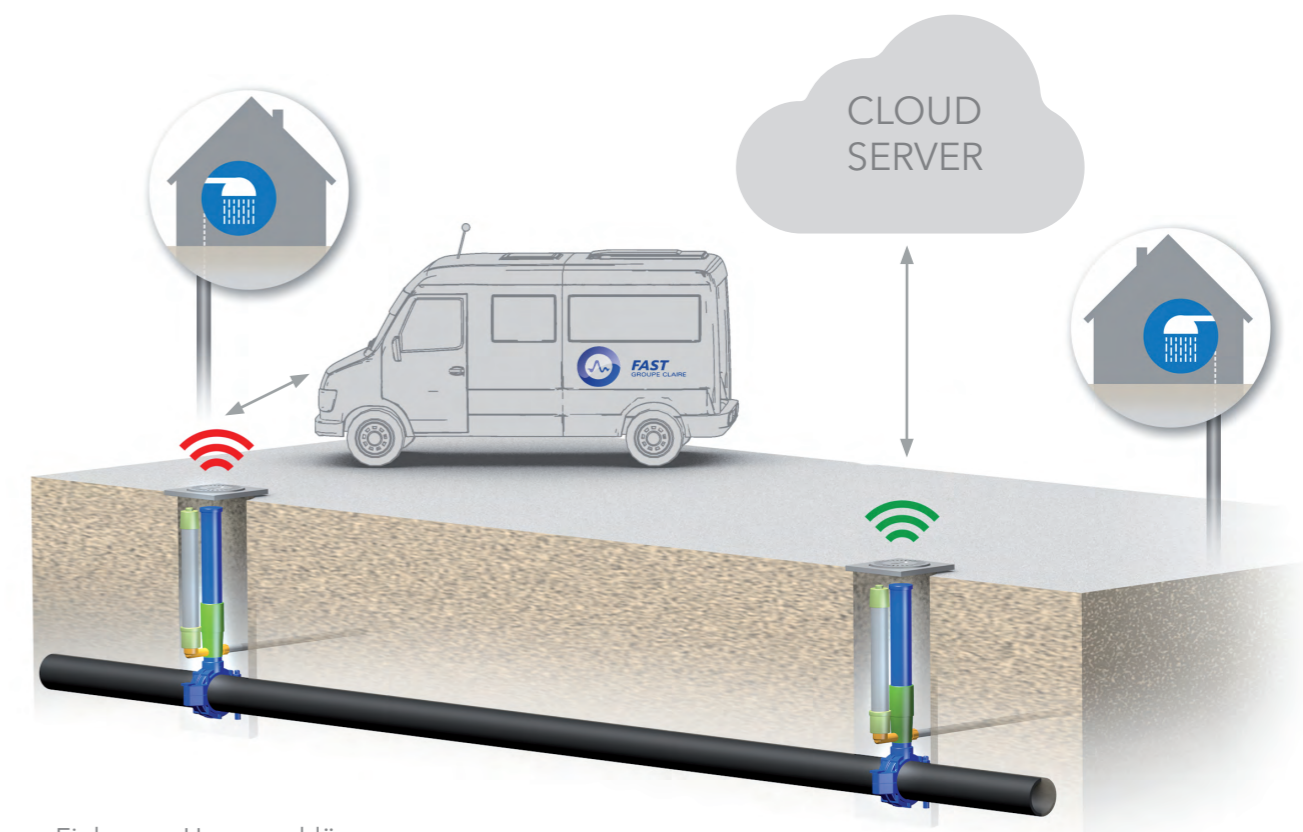

Hausanschlüsse

Sense

Modularer Datenlogger

- 2-IN-1-LÖSUNG: DATENLOGGER INTEGRIERT IM HAUSANSCHLUSS
- EINFACHSTE PROGRAMMIERUNG MIT TABLET UND SERVICEMASTER
- KOSTENFREIE SOFTWARE SENSE APP MIT AUTOMATISCHEN UPDATES
- MIT VERSCHIEDENEN SENSOREN BESTÜCKBAR :
GERÄUSCH / DRUCK / TEMPERATUR

AUSRÜSTUNG

ANWENDUNG

- Einbau an Hausanschlüssen
- Aufzeichnung des geringsten Geräuschpegels während der Nacht
- Übertragung der Daten per Funk auf das Tablet oder in die Watercloud