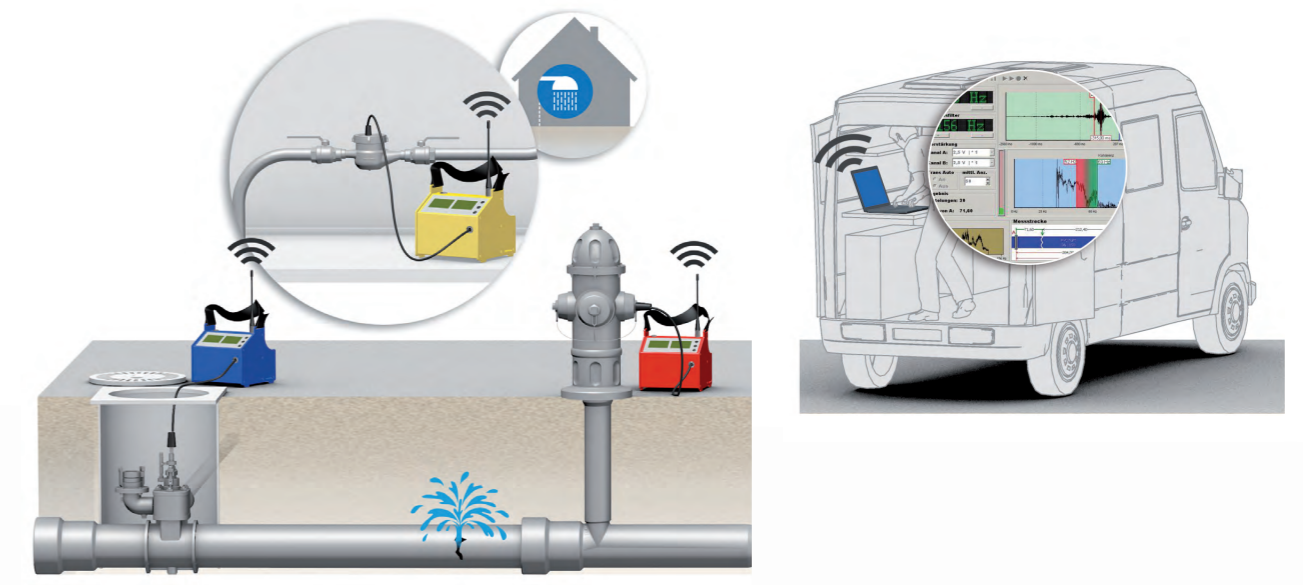

# Lokal 200 PC

Tragbarer Profikorrelator

HOCHLEISTUNGSKORRELATOR KOMBINIERT MIT EINER PC-SOFTWARE

EINGEBAUT IN EINEN SCHOCK-UNEMPFLINDLICHEN ABS-KOFFER

EIN INTERNER AKKU SORGT FÜR LANGE STANDZEITEN

## ANWENDUNG

- Installation der Transmitter - MB 6 und Sensoren - an vorgeorteten Aufnehmerpunkten
- 3-Punkt-FFT-Korrelation mit dritter MB 6 (gelb) möglich
- Bestätigung und Punktortung der Leckage mit einem Horchgerät und Bodenmikrofon z.B. Aqua M300 (S.38/39), Aqua M200 (S.40/41), Aqua M100 (S.42/41)