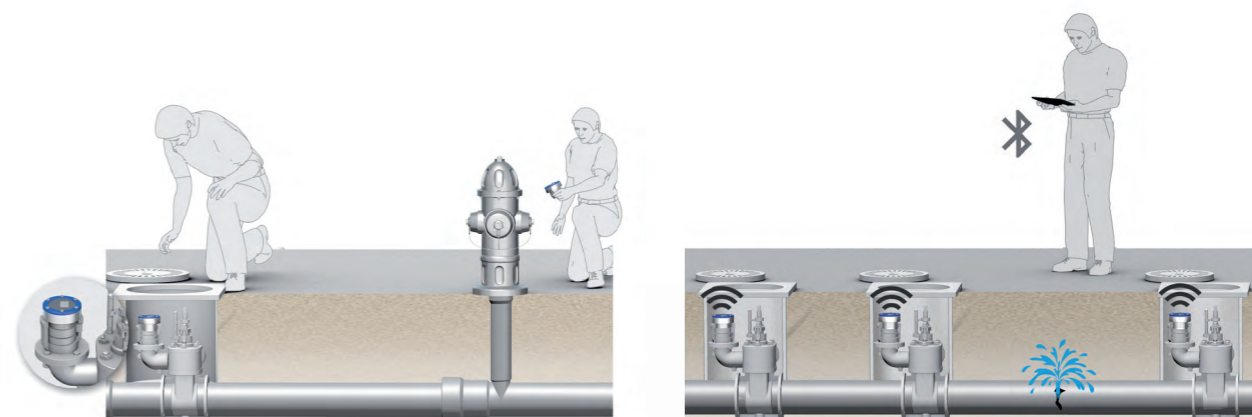

Hausanschlüsse
Verteilungsleitungen
Hauptleitungen
Transportleitungen

Drulo III

Exakte Druckmessung

DRUCK- UND TEMPERATURMESSUNG MIT INTEGRIERTEM DATENLOGGER

1,8 MIO MESSWERTE SPEICHERBAR

EREIGNISKONTROLLIERTE MESSUNG: DRUCKGRENZEN WÄHLBAR

ZEITKONTROLLIERTE MESSUNG: 5 FREI WÄHLBARE INTERVALLE

KOSTENFREIE UPDATES UND APP

BLUETOOTH SCHNITTSTELLE FÜR PROGRAMMIERUNG UND DATENAUSLESE

AUFLADBARE LITHIUM AKKU MIT EXTREM LANGER STANDZEIT

(1 X LADEN = 2,5 MIO MESSWERTE)

AUSRÜSTUNG

ANWENDUNG

- Drulo III über ½ Zoll-Gewinde oder Hydrantenklaue montieren
- Programmierung über Tasten am Drulo oder über Tablet / Smartphone und App
- Download der Daten über Bluetooth auf das Tablet / Smartphone
- Darstellung der Ergebnisse direkt auf dem Tablet oder Daten als csv. extrahierbar
- Daten dauerhaft in der Watercloud speicherbar