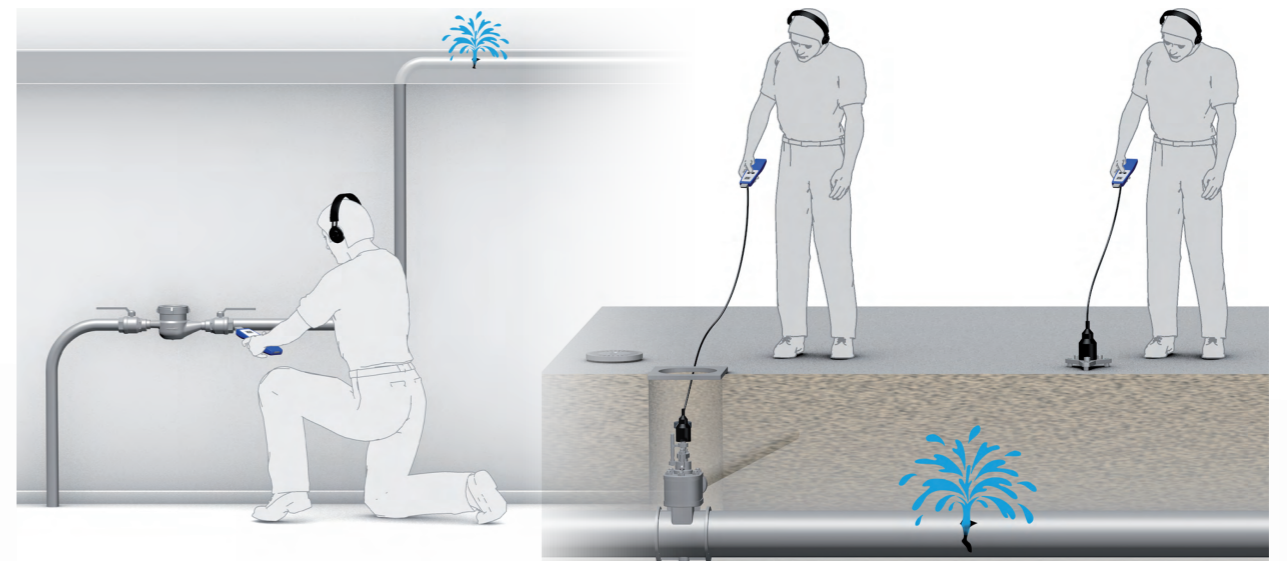

Hausinstallationen
Hausanschlüsse
Verteilerleitungen
Hauptleitungen

Aqua M60

Kompaktes Gerät für die Vorortung

SCHNELLE UND SICHERE VORORTUNG DURCH KOMPAKTE BAUFORM

EINFACHE BEDIENUNG MIT EINER HAND

BLUETOOTH KOPFHÖRER

HOCEMPFINDLICHER PIEZOKERAMISCHER SCHWINGUNGS-AUFNEHMER

RAUSCHARMER QUALITÄTSVERSTÄRKER

AUSRÜSTUNG

ANWENDUNG

- Vorortung auf Kunststoff und Metallleitungen
- Vorortung mit Universalaufnehmer
- Punktortung mit kleinem Dreifuß möglich
- Vorortung mittels Kontaktspitze oder Haltemagnet
- Verlängerungen zum Messen in tiefen Schächten
- Punktortung mit Universalaufnehmer und Dreifuß