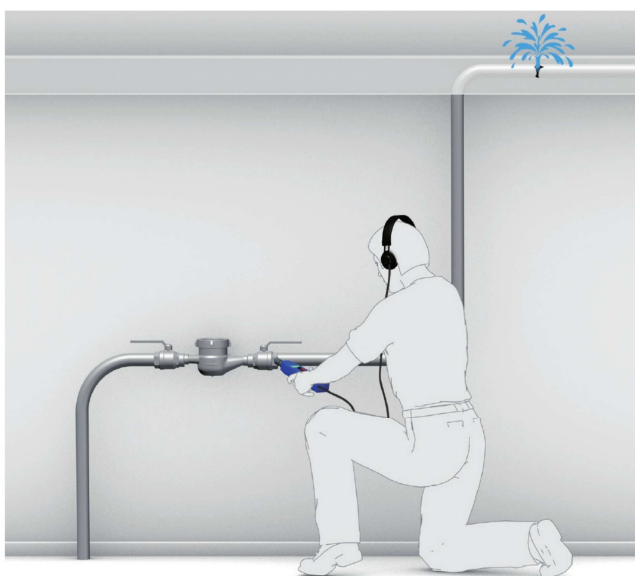

Armaturen
Hausinstallationen
Hausanschlüsse

PUNKTORTUNG

KORRELATION

VORORTUNG

LEITUNGSSUCHE

MONITORING

Aqua M50

Kompaktes Gerät für die Vorortung

SCHNELLE UND SICHERE VORORTUNG DURCH KOMPAKTE BAUFORM

EINFACHE BEDIENUNG MIT EINER HAND

HOCHEMPFLINDLICHER PIEZOKERAMISCHER SCHWINGUNGS-AUFNEHMER

RAUSCHARMER QUALITÄTSVERSTÄRKER

DIGITALE GERÄUSCHPEGELANZEIGE - NUMERISCH 0-999

FAST
GROUPE CLAIRE

STANDARD SOLUTIONS

AUSRÜSTUNG

ANWENDUNG

- Vorortung auf Kunststoff und Metallleitungen
- Vorortung mittels Kontaktspitze und Verlängerungen