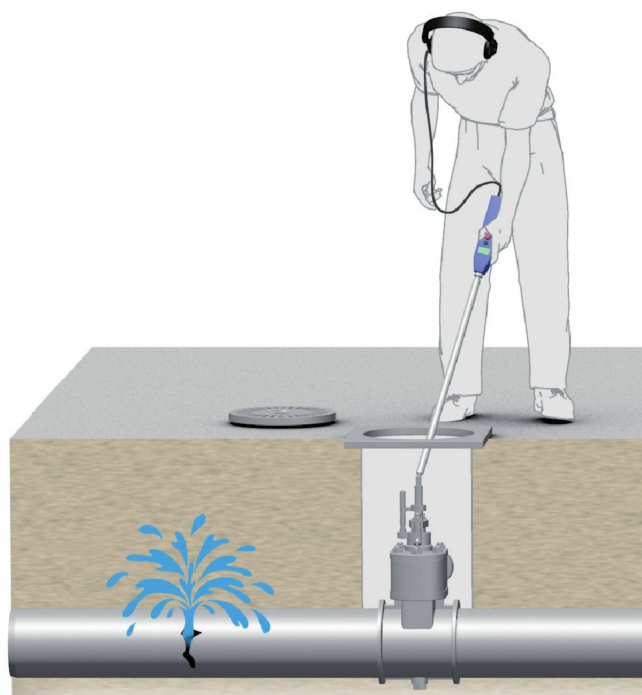

Armaturen
Hausinstallationen
Hausanschlüsse

PUNKTORTUNG

KORRELATION

VORORTUNG

LEITUNGSSUCHE

MONITORING

Aqua M50

Kompaktes Gerät für die Vorortung

SCHNELLE UND SICHERE VORORTUNG DURCH KOMPAKTE BAUFORM

EINFACHE BEDIENUNG MIT EINER HAND

HOCHEMPFLINDLICHER PIEZOKERAMISCHER SCHWINGUNGS-AUFNEHMER

RAUSCHARMER QUALITÄTSVERSTÄRKER

DIGITALE GERÄUSCHPEGELANZEIGE - NUMERISCH 0-999

FAST
GROUPE CLAIRE

STANDARD SOLUTIONS

AUSRÜSTUNG

ANWENDUNG

- Vorortung auf Kunststoff und Metallleitungen
- Vorortung mittels Kontaktspitze und Verlängerungen