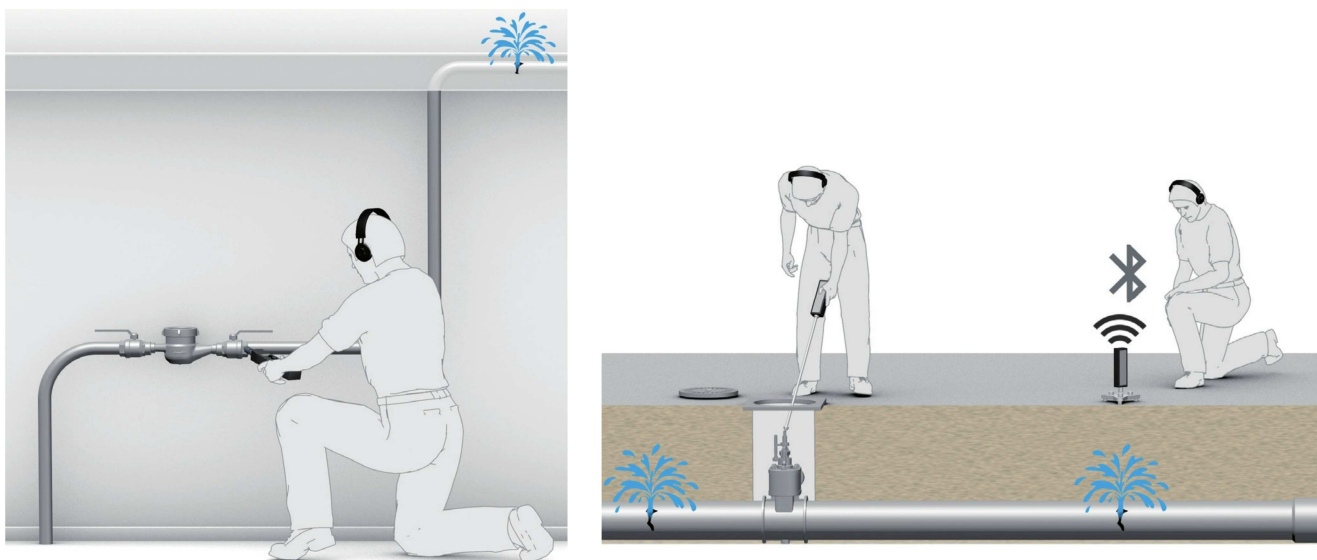

# Aqua M40

Kompaktes Gerät für die Vorortung

SCHNELLE UND SICHERE VORORTUNG DURCH KOMPAKTE BAUFORM

EINFACHE BEDIENUNG MIT EINER HAND

BLUETOOTH KOPFHÖRER MIT ANC-FUNKTION

HOCHEMPFLINDLICHER PIEZOKERAMISCHER SCHWINGUNGS-AUFNEHMER

## ANWENDUNG

- Vorortung auf Kunststoff und Metallleitungen
- Vorortung mittels Kontaktspitze oder Haltemagnet
- Punktortung mit kleinem Dreifuß möglich