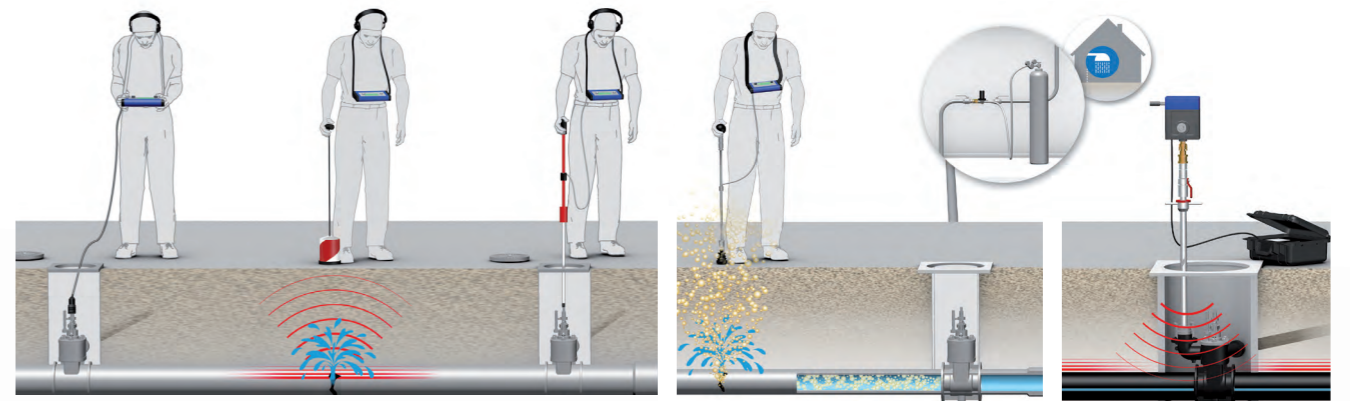

ANWENDUNG

- Vorortung mit Taststab oder Universal-aufnehmer
- Punktortung mit Bodenmikrofon oder Universal-aufnehmer und Dreifuß
- Punktortung mit Tracergas und den H₂-Sonden
- Leitungssuche in Verbindung mit dem PWG (S.60/61)